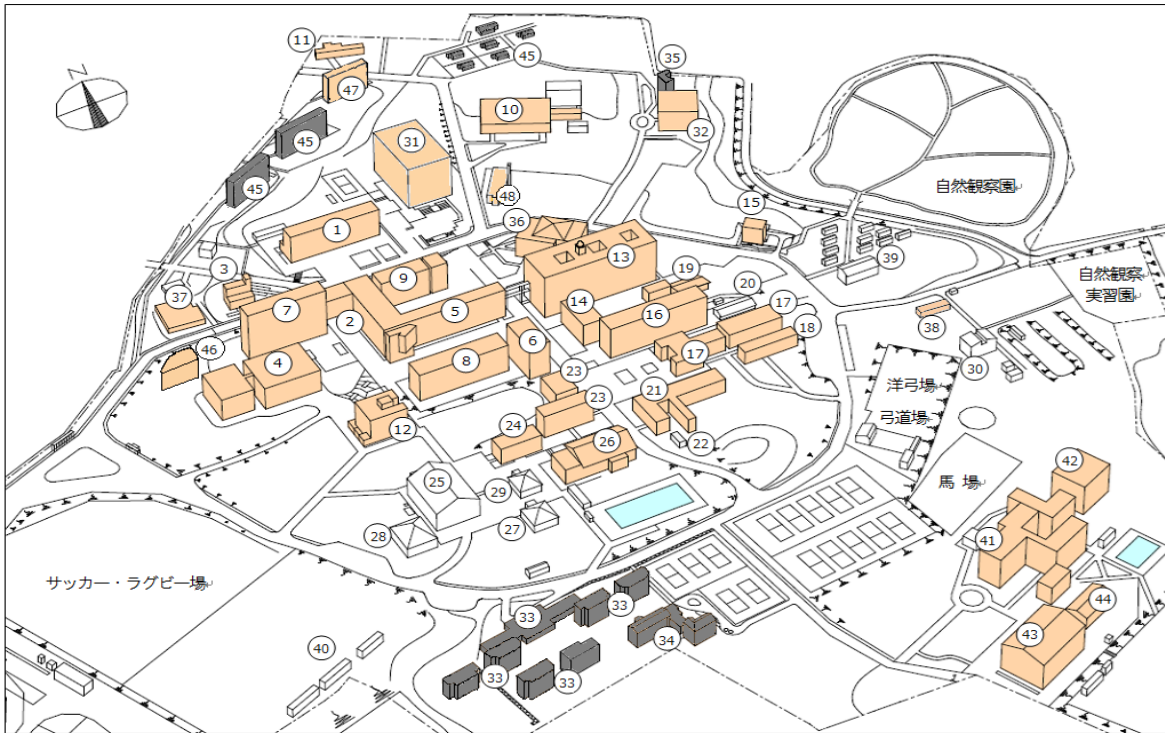

学内情報ネットワーク接続エリア配置図

2022/3/31 現在

接続エリア
 民間回線

1 本部棟	14 共同演習棟	27 武道場	40 運動系クラブハウス
2 学生サポートセンター	15 RI棟	28 トレーニングセンター棟	41 附属高等学校校舎
3 健康支援センター	16 美術・技術・家政棟	29 体育館附属棟	42 " 特別教室
4 附属図書館	17 美術・技術実習棟	30 教育実験実習棟	43 " 体育館
5 第一共通棟	18 美術第三実習棟	31 講堂	44 " 武道場
6 第二共通棟	19 技術第一実習棟	32 大学会館	45 職員住宅
7 教育・人文棟	20 技術第二実習棟	33 学生寮	46 教育未来館
8 教育支援棟I	21 音楽棟	34 国際交流会館	47 国際教育棟
9 教育交流館	22 音楽練習棟	35 非常勤講師宿泊棟 (井ヶ谷荘)	48 次世代イノベーション棟
10 特別支援教育棟	23 養護・幼児棟	36 第一福利施設	
11 心理教育相談棟	24 保健体育棟	37 第二福利施設	
12 教育支援棟II	25 第一体育館	38 AUEセミナーハウス	
13 自然科学棟	26 第二体育館	39 文科系サークル棟	